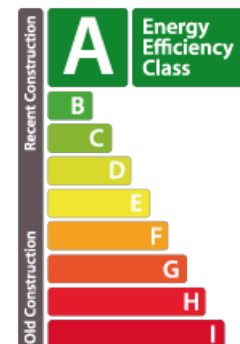

ACTUEL
IMMOBILIERE

Appartement à vendre
53.80 m² 1 chambre(s)
Livange

515 000 €

ACTUEL
IMMOBILIERE

DESCRIPTION

Appartement A2-C neuf d'une surface total de 53,80 m² se décomposant comme suit : une surface habitable de +/- 47,80 m² et d'une terrasse de +/- 6,00 m² au 1er étage de la résidence (lot 3) dans un nouveau lotissement situé au coeur de Livange, village de la Commune de Roeser, composé de 2 maisons ainsi que 12 appartements répartis sur 3 résidences de 3 étages chacune. Il se compose comme suit : d'une cuisine à aménager avec espace "réserve" ouverte sur un vaste séjour avec accès direct à une terrasse de +/- 6,00 m², d'un WC séparé, de 1 chambre à coucher avec sa salle de bain. Possibilité d'acquérir un emplacement intérieur à partir de 35.000,- €. Le prix de vente est affiché avec une TVA 3% incluse. Vous serez séduit par son concept architectural moderne offrant à ses occupants une qualité de vie privilégiée et par sa situation idéale à quelques pas de toutes les commodités vous facilitant la vie quotidienne et proche des axes autoroutiers...

DETAILS DU BIEN

Nombre de pièce(s) : -
Nombre de chambre(s) : 1
Surface : **53.80 m²**
Nombre de salle(s) de bain : 1
Cuisine équipée : **Non**

DIAGNOSTICS ENERGETIQUES

Indice énergétique