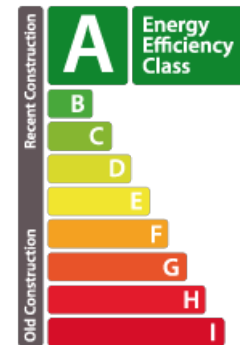

ACTUEL

IMMOBILIERE

SCHIEREN

ACTUEL
IMMOBILIERE

DESCRIPTION

Nouvelle résidence "Duerf Mëtt" située à Schieren, au sein d'un village calme. Cette nouvelle résidence est composée de 6 appartements de haut standing et d'un local commercial au rez-de-chaussée. Elle sera construite selon les règles de l'art. Cette résidence associe une qualité de standing grâce à sa basse consommation énergétique répondant à la classe d'efficiance "AB". Une diversité de matériaux et fournitures de qualité est mis à disposition du client afin de définir un bien correspondant à ses attentes. Les prix de vente sont affichés avec une TVA 3% incluse. Pour plus d'informations veuillez nous contacter.

DETAILS DU BIEN

Nombre de pièce(s) : -
Nombre de chambre(s) : -
Surface : -
Nombre de salle(s) de bain : -
Cuisine équipée : **Non**

DIAGNOSTICS ENERGETIQUES

Indice énergétique

Indice isolation