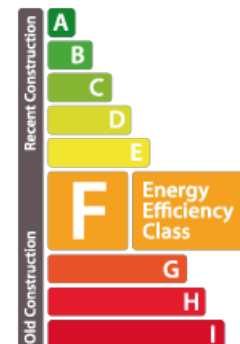

ACTUEL
IMMOBILIERE

Maison à vendre

242 m² 6 chambre(s)
LAMADELAINE

995 000 €

ACTUEL
IMMOBILIERE

DESCRIPTION

Belle maison des années 1970 de +/- 242 m² construite sur un terrain de +/- 5.31 ares située dans une impasse calme et agréable de Lamadelaine, proche de toutes commodités et des transports en commun, offrant un cadre de vie calme et agréable à ses occupants. Elle se compose : d'un vaste hall d'entrée, d'une cuisine équipée individuelle donnant accès à une véranda de 21 m² offrant une vue sur le jardin et un grand bassin à poisson. Une salle de jeu et une chaufferie-buanderie équipée d'un WC complètent le rez-de-chaussée. Un escalier nous mène au 1er étage où un hall de nuit dessert un vaste living de +/- 32m² équipé d'une cheminée avec accès à une grande terrasse, deux chambres à coucher de belle dimension et une salle de bain complète (avec WC, douche et baignoire). Au 2ème étage se trouve trois chambres et une vaste pièce offrant la possibilité d'y aménager une grande suite parentale. Un garage et un beau jardin, clôturé, arboré et équipé d'un...

DETAILS DU BIEN

Nombre de pièce(s) : -
Nombre de chambre(s) : **6**
Surface : **242 m²**
Nombre de salle(s) de bain : **1**
Cuisine équipée : **Oui**

DIAGNOSTICS ENERGETIQUES

Indice énergétique

Indice isolation