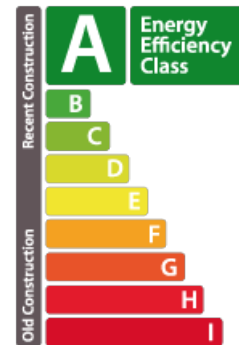

**ACTUEL**  
IMMOBILIERE

**DESCRIPTION**

Nouvelle résidence " VOLTAIRE" de 6 appartements répartis sur 3 niveaux, située au coeur de la ville de Rodange, proche des transports en communs, des commerces et de toutes commodités. Elle vous offrira un cadre de vie idéal . Elle sera construite dans les règles de l'Art avec des appartements de haut standing notamment grâce à sa basse consommation énergétique répondant à la classe d'effcience énergétique « A »,et la classe d'isolation «B» du passeport énergétique. De part sa situation, sa construction, sa conception architecturale, ses finitions soignées ainsi que son excellente isolation thermique, elle garantit à tous les acquéreurs que ce soit pour son propre compte ou pour un investissement une stabilité du capital investi et un rendement optimal certain .

**DETAILS DU BIEN**

Nombre de pièce(s) : -  
Nombre de chambre(s) : -  
Surface : -  
Nombre de salle(s) de bain : 1  
Cuisine équipée : **Non**

**DIAGNOSTICS  
ENERGETIQUES**

**Indice énergétique**

**Indice isolation**