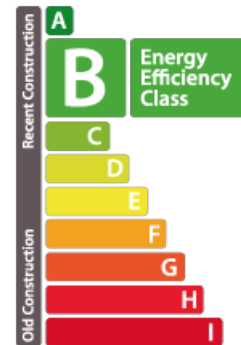

ACTUEL
IMMOBILIERE

DESCRIPTION

nouvelle résidence "OPERA" composée de 13 appartements réparties sur 3 niveaux situé à Rodange à l'angle de la rue du Clopp et de la rue des Jardins. Elle vous offrira un cadre de vie calme et agréable à quelques minutes des commerces , des transports en communs , des écoles et de toutes commodités. Construite dans les règles de l'Art elle propose des appartements de haut standing notamment grâce à sa basse consommation énergétique répondant à la classe d'effcience énergétique « B »,et la classe d'isolation «B» du passeport énergétique. De part sa situation , sa construction , sa conception architectural , ses finitions soignée ainsi que son excellente isolation thermique , elle garantie à tous acquéreurs que se soit pour son propre compte ou pour un investissement une stabilité du capital investit et un rendement optimal certain .

DETAILS DU BIEN

- Nombre de pièce(s) : -
- Nombre de chambre(s) : -
- Surface : -
- Nombre de salle(s) de bain : -
- Cuisine équipée : **Non**

**DIAGNOSTICS
ENERGETIQUES**

Indice énergétique

Indice isolation